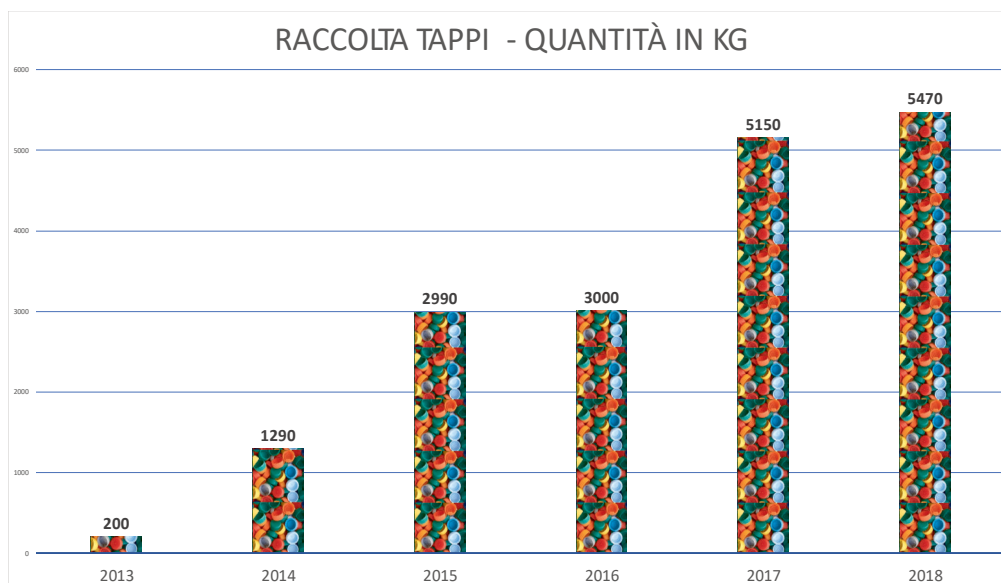

... e a tantissime persone di buona volontà che collaborano nella raccolta dei tappi.

Gennaio-Marzo Kg 890 a 0,20€/Kg
Aprile-Dicembre Kg 4580 a 0,18€/Kg

CON IL RICAVATO DELLA RACCOLTA TAPPI ABBIAMO ACQUISTATO...